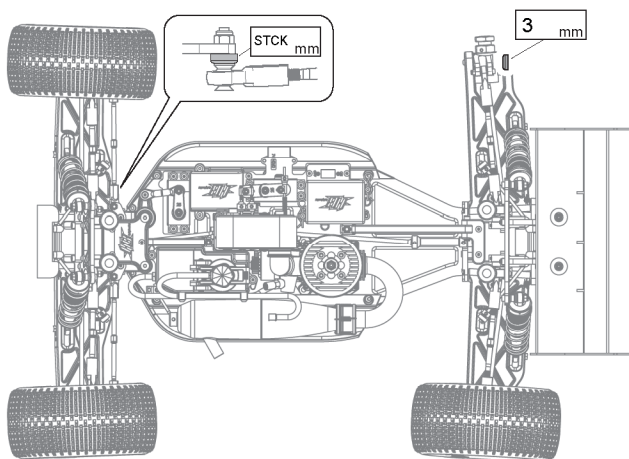

## Front

Ride Height  
Bodenfreiheit  
Garde au sol  
車高 **37** mm

Camber Angle  
Sturz  
Angle de carrossage  
キャンバー角 **2** °

Toe Angle  
Vorspur  
Angle de pincement  
トー角 **2 OUT** °

Sway Bar  
Stabilisator  
Barre antirollis  
スタビライザー **2.3** mm

## Shocks

	Front	Rear
Piston Kolbenplatte Piston ピストン	1.2	1.2
Oil wt. Ölviskosität Grade huile オイル番号	450	450
Bladder Daempfermembran Coupelle ブラダー	STOCK	STOCK
Spring Feder Ressorts スプリング	WHITE	ORANGE
Shock Length Dämpferlänge Longueur amortisseur ショック長	102 mm	115 mm

## Rear

Ride Height  
Bodenfreiheit  
Garde au sol  
車高 **39** mm

Camber Angle  
Sturz  
Angle de carrossage  
キャンバー角 **2** °

Toe Angle  
Vorspur  
Angle de pincement  
トー角 **STOCK** °

Sway Bar  
Stabilisator  
Barre antirollis  
スタビライザー **2.5** mm

## Chassis

Notes  
Notizen  
Notes  
メモ **1.5 COILS CUT OFF REAR SPRINGS**