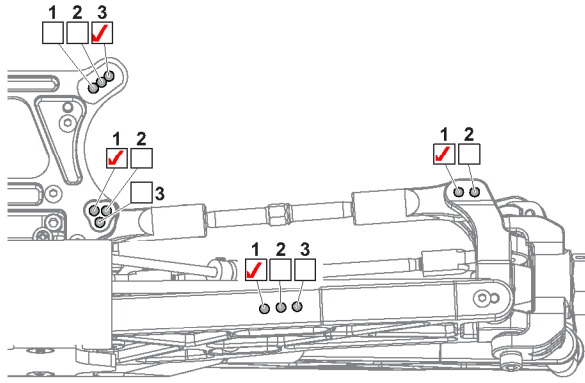

Temperature Temperatur **Air**  
温度

Track Condition Streckenzustand **Conditions de piste**  
路面状況

Indoor Tight Smooth Hard Packed Blue Groove Wet Low Bite High Bite  
Outdoor Open Rough Loose/Loamy Dry Dusty Med Bite Other

## Front

Ride Height  
Bodenfreiheit  
Garde au sol  
車高 **37** mm

Camber Angle  
Sturz  
Angle de carrossage  
キャンバー角 **2** °

Toe Angle  
Vorspur  
Angle de pincement  
トー角 **2 OUT** °

Sway Bar  
Stabilisator  
Barre antirollis  
スタビライザー **2.3** mm

## Shocks

	Front	Rear
Piston Kolbenplatte Piston ピストン	1.2	1.2
Oil wt. Ölviskosität Grade huile オイル番号	450	450
Bladder Daempfermembran Coupelle ブラダー	STOCK	STOCK
Spring Feder Ressorts スプリング	WHITE	ORANGE
Shock Length Dämpferlänge Longueur amortisseur ショック長	102 mm	115 mm