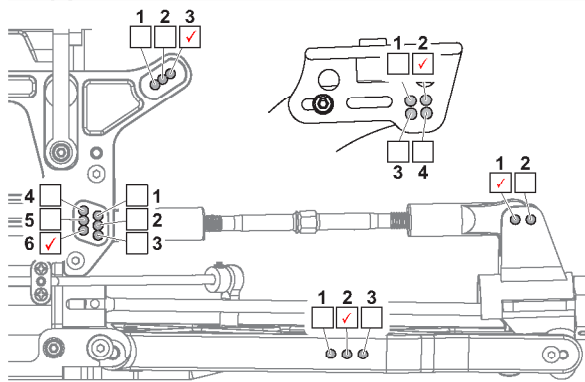

Rear

Ride Height
Bodenfreiheit
Garde au sol
車高 **39** mm

Camber Angle
Sturz
Angle de carrossage
キャンバー角 **2** °

Toe Angle
Vorspur
Angle de pincement
トー角 **STOCK** °

Sway Bar
Stabilisator
Barre antirollis
スタビライザー **2.5** mm

Tires

	Front	Rear
Brand Hersteller Marque 使用タイヤ	AKA GRIDIRON	AKA GRIDIRON
Compound Mischung Gomme コンパウンド	YELLOW	YELLOW
Insert Einlagen Insert インサート	AKA	AKA
Wheel Felge Jante ホイール	AKA	AKA
Notes Notizen Notes メモ