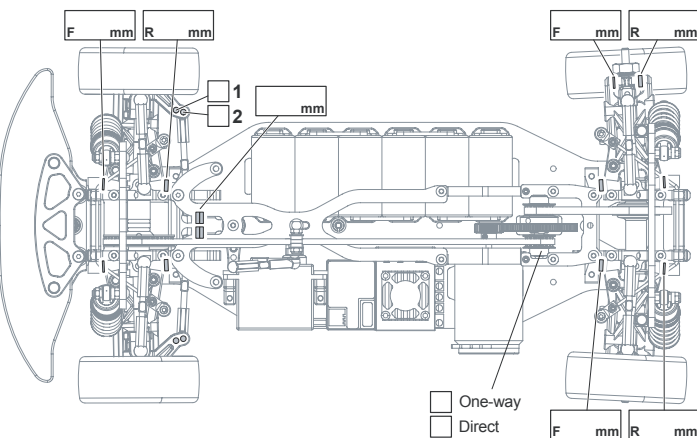

Motor
Motor
Moteur
モーター

Spur gear
Hauptzahnrad
Couronne
スパーギア

Pinion gear
Ritzel
Pignon
ピニオンギア

Battery
Akku
Batterie
バッテリー

Body
Karosserie
Carrosserie
ボディ

Wing
Flügel
Type d'aileron
ウイング

☐ One-way
☐ Direct

Notes
Notizen
Notes
メモ

Tires Reifen Pneus タイヤ

Front
Vorne
Avant
フロント

Rear
Hinten
Arrière
リア

Brand
Hersteller
Marque
使用タイヤ

Compound
Mischung
Gomme
コンパウンド

Insert
Einlagen
Insert
インサート

Wheel
Felge
Jante
ホイール

Tire Treatment
Reifenbehandlung
Traitement des pneus
グリップ剤