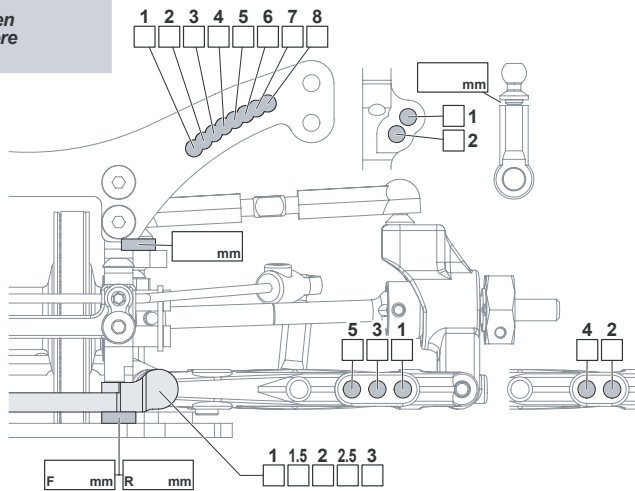

mm

Camber Angle
Sturz
Angle de carrossage
キャンバー角

°

Caster Angle
Nachlauf
Angle de chasse
キャスター角

°

Toe Angle
Vorspur
Angle de pincement
トー角

°

Droop
Course des amortisseurs
Ausfederweg
ドループ

mm

Sway Bar
Stabilisator
Barre antirollis
スタビライザー

1.2
1.4
1.6

mm

Shocks Dämpfer Amortisseurs ショック

Oil wt.
Ölviskosität
Grade huile
オイル番号

Piston
Kolbenplatte
Piston
ピストン

mm

1 2 3 Holes

Bladder
Daempfermembran
Coupelle
ブラダー

Spring
Federn
Ressorts
スプリング

Notes
Notizen
Notes
メモ

Rear Hinten Arrière リア

Ride Height
Bodenfreiheit
Garde au sol
車高

mm

Camber Angle
Sturz
Angle de carrossage
キャンバー角