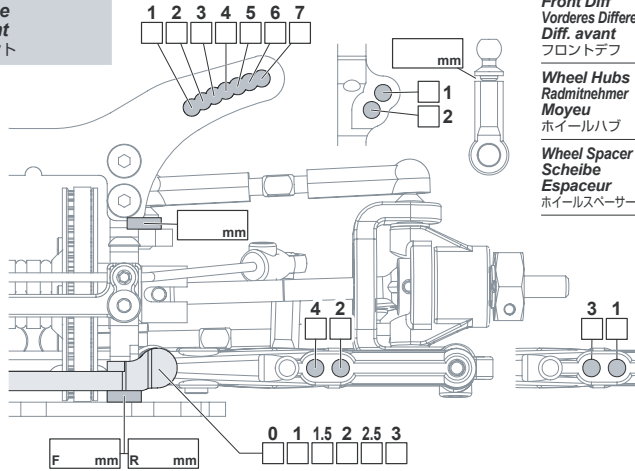

Setup Sheet Fiche de réglage Setup Blatt セットアップシート

Name
Nom
氏名

Date
Datum
日付

Track
Strecke
Piste
サーキット

Event
Veranstaltung
Événement
イベント

Track Condition
Streckenzustand
Conditions de piste
路面状況

Front Vorne Avant フロント

Front Diff
Vorderes Differential
Diff. avant
フロントデフ

Diff
Spool
One-way

Wheel Hubs
Radmitnehmer
Moyeu
ホイールハブ

STD.
Thin Type
(#72044)

Wheel Spacer
Scheibe
Espaceur
ホイールスペーサー

mm

Ride Height
Bodenfreiheit
Garde au sol
車高